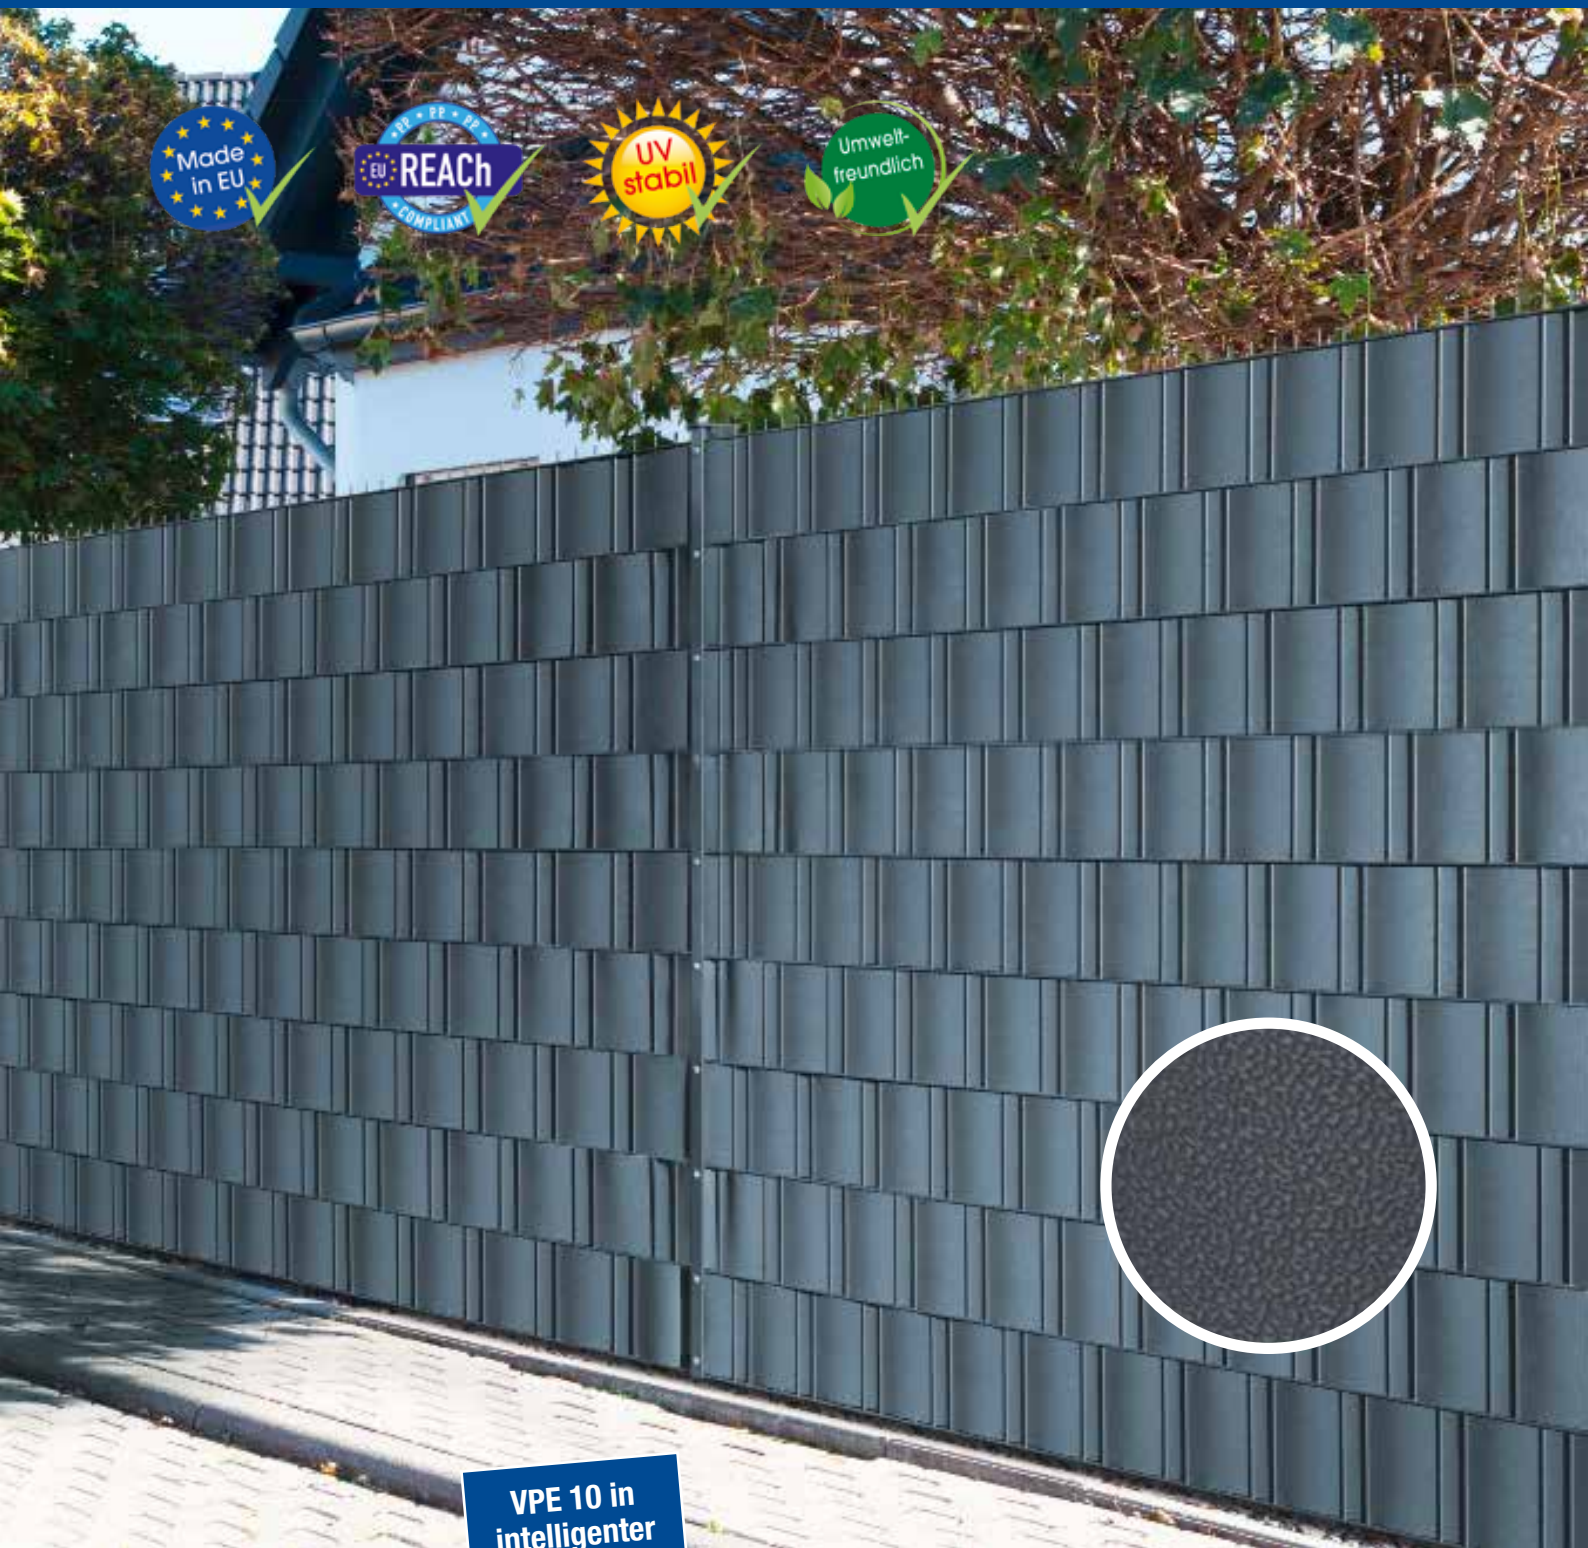

Sicht- & Windschutz - |PP|polystripie

VPE 10 in
intelligenter
Spenderrolle

Sichtschutz auf Rolle

Dieser hochwertige Sichtschutzstreifen aus Polypropylen kann mithilfe vorkonfektionierter Streifen auf intelligenter Spenderrolle (VPE 10) leicht in bestehende und neu installierte Zaun- und Torsysteme eingeflochten werden.

Schnelle und einfache Montage durch vorkonfektionierte Streifen.

Mit seiner geprägten und matten Oberfläche, bietet der Sichtschutz |PP|polystripe eine hochwertige Optik und ist standardmäßig in drei Farben lieferbar. Durch die beidseitige Narbung und Mattierung kommt es zu keinerlei Reflexionen durch Lichteinflüsse.